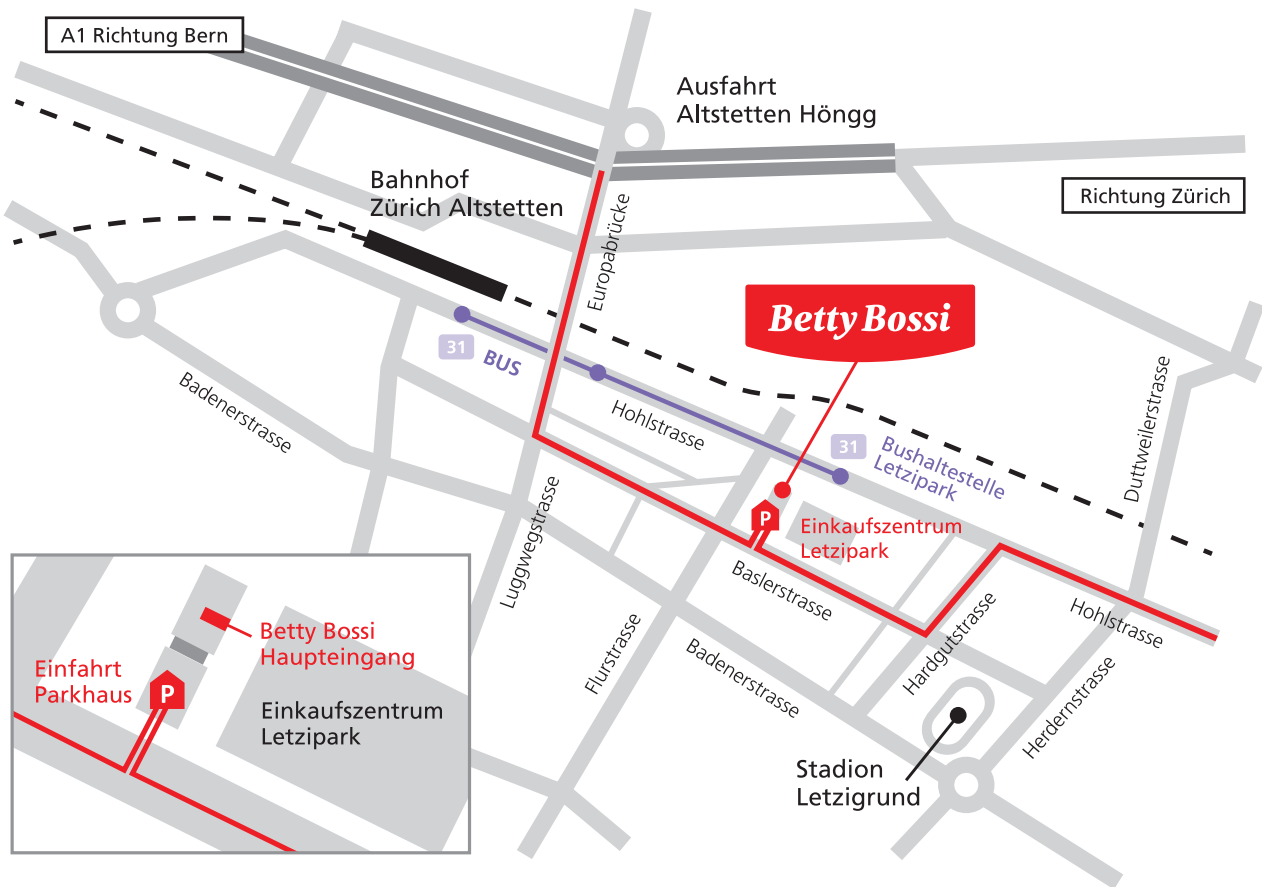

# ANFAHRTSPLAN

Betty Bossi AG  
Baslerstrasse 52  
CH-8048 Zürich  
T +41 44 209 19 19  
www.bettybossi.ch

Die Räumlichkeiten von Betty Bossi befinden sich im Parkhaus-Gebäude über den Parkflächen. Das Gebäude liegt unmittelbar westlich des Einkaufszentrums Letzipark. Den Eingang zu Betty Bossi finden Sie direkt vis-à-vis des Haupteingangs zum Einkaufszentrum (Parkhaus-Ebene 4 Richtung Einkaufszentrum verlassen).

## ANFAHRT MIT DEM ÖFFENTLICHEN VERKEHR

Um Betty Bossi zu erreichen, nehmen Sie bitte den Zug bis zum Bahnhof Zürich Altstetten. Von dort aus bringt Sie der Bus Linie 31 (Richtung Zürich, Kienastewies) zur Haltestelle Letzipark.

### Von Bern / Basel oder Zug / Luzern via Westumfahrung Zürich

Autobahn-Ausfahrt Zürich Altstetten Höngg, Schilder Richtung Zürich Altstetten folgen. Auf die Europabrücke fahren und beim ersten Lichtsignal nach der Brücke links in die Baslerstrasse einbiegen.

### Von Chur / Sihltal

Transit durch Zürich Richtung Bern / Basel, auf der Hohlstrasse geradeaus Richtung Altstetten. Bei der Hardgutstrasse links, danach rechts in die Baslerstrasse einbiegen.